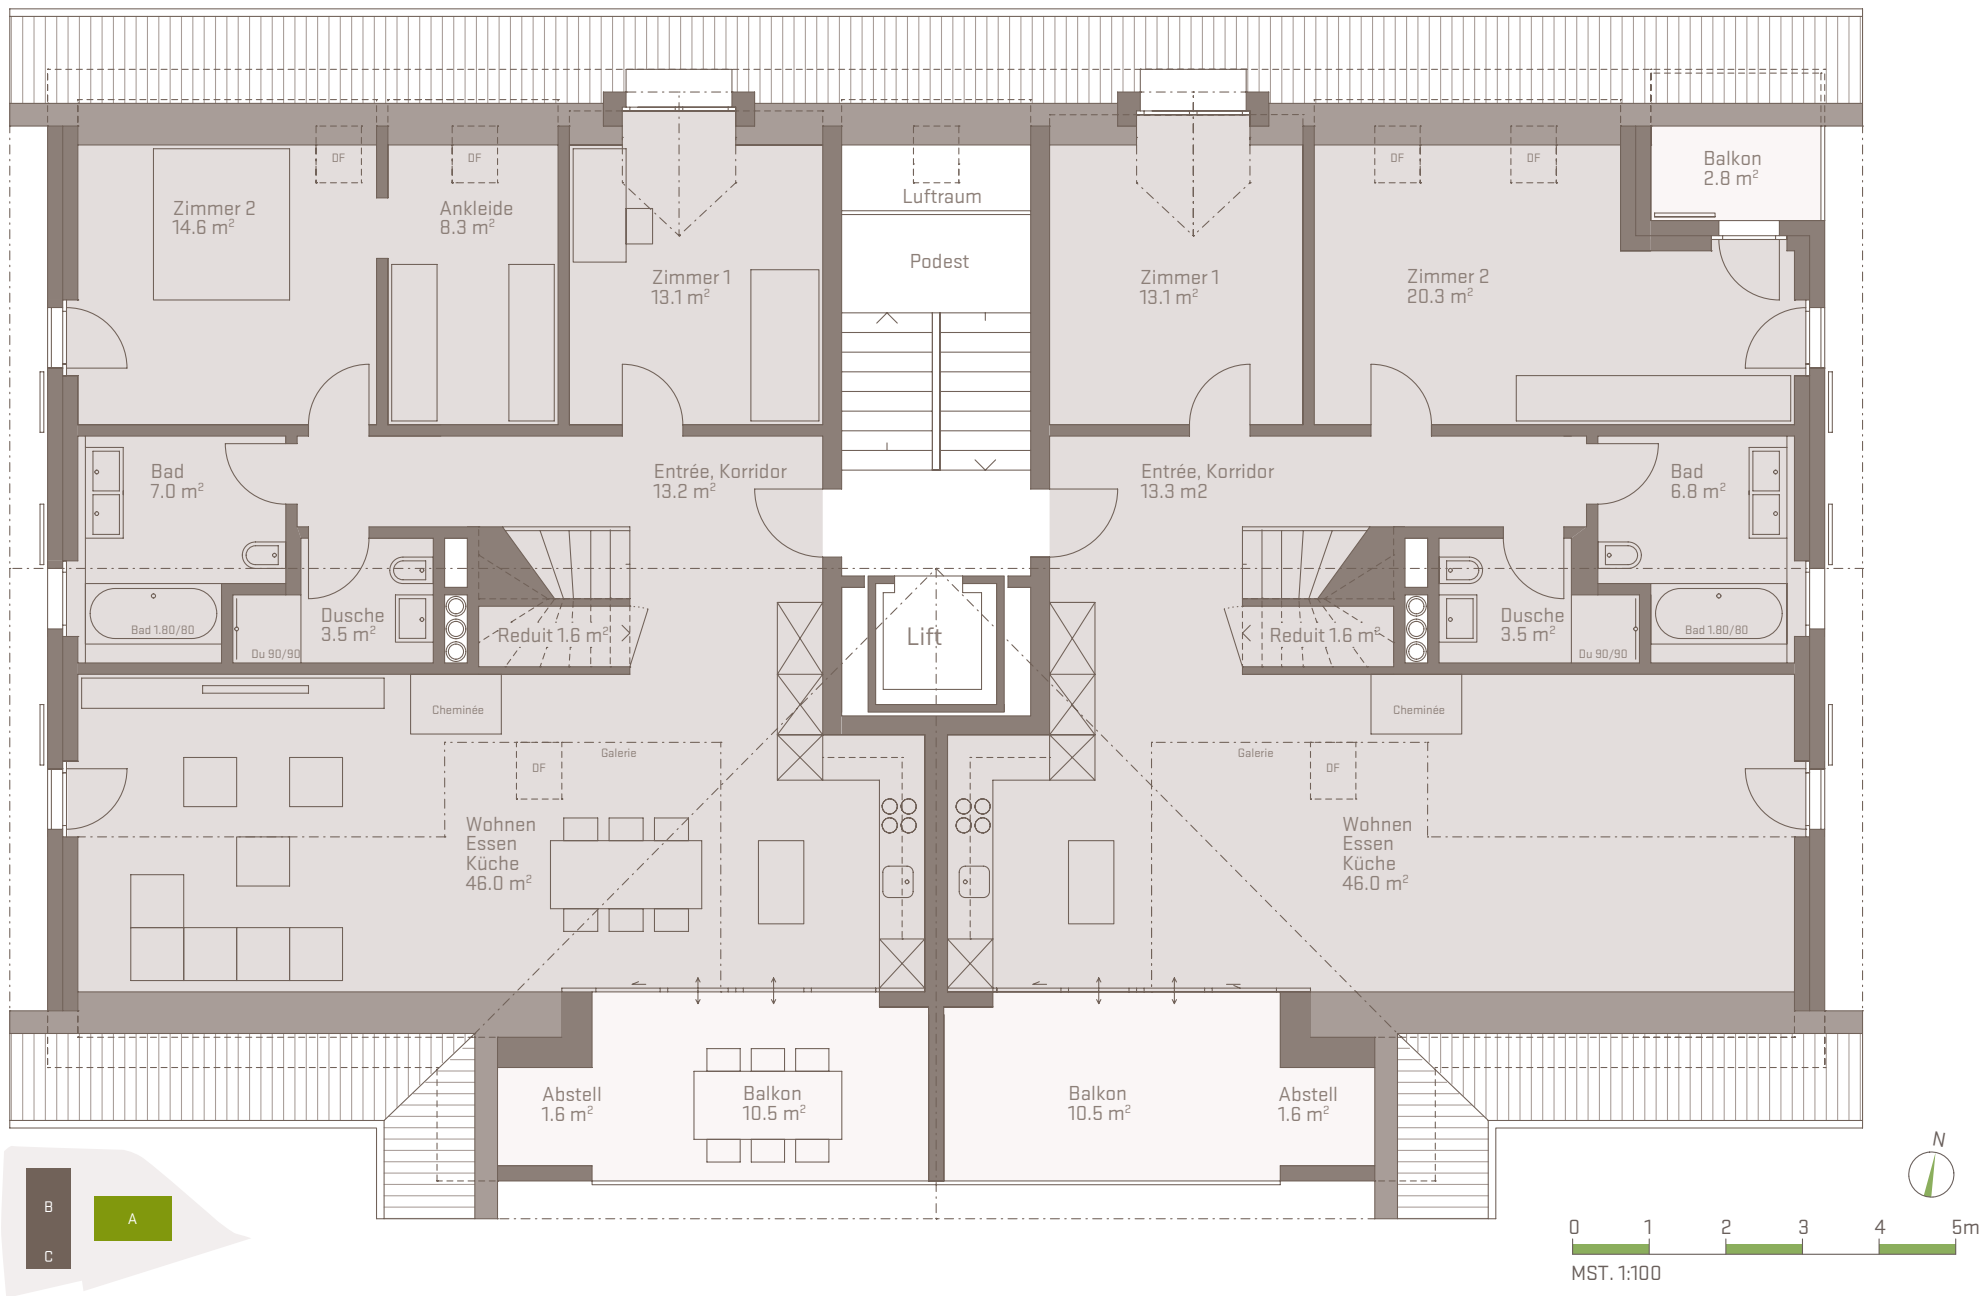

Wohnung 6.5  
Zimmer 6,5 Maisonette  
Etage 1. Dachgeschoss  
Bruttowohnfläche 179 m<sup>2</sup>  
Balkon 10.5 m<sup>2</sup>

Wohnung 6.6  
Zimmer 6,5 Maisonette  
Etage 1. Dachgeschoss  
Bruttowohnfläche 176 m<sup>2</sup>  
Balkon 10.5 m<sup>2</sup>

Wohnung 6.5  
Etage 2. Dachgeschoss  
Balkon 6.5 m<sup>2</sup>

Wohnung 6.6  
Etage 2. Dachgeschoss  
Balkon 6.5 m<sup>2</sup>