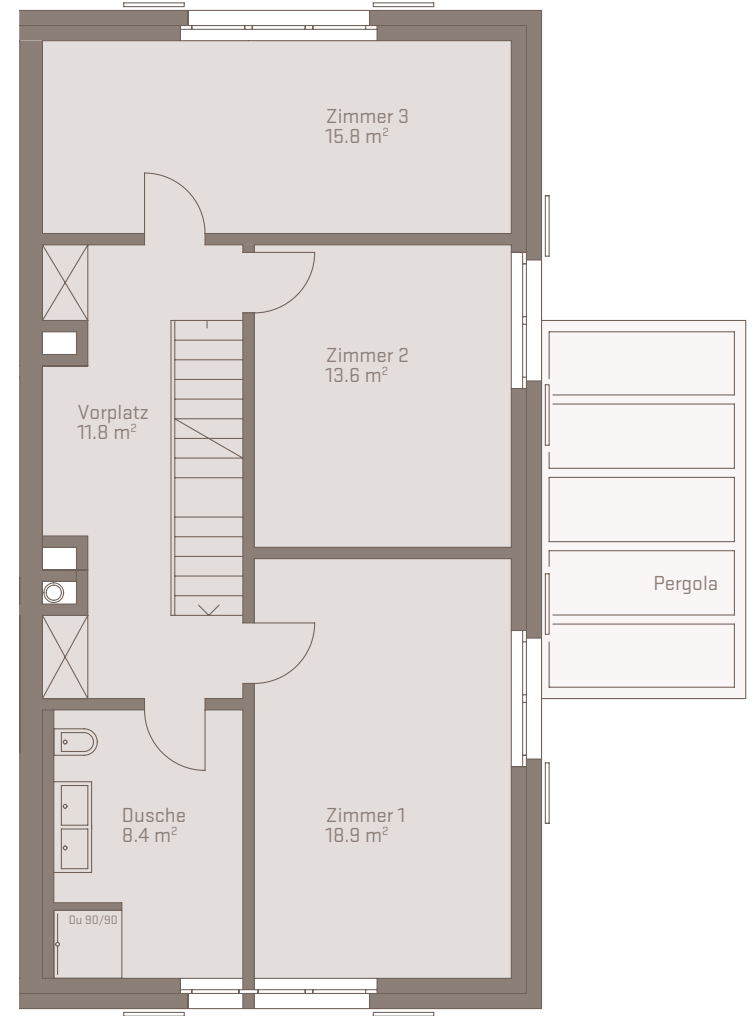

# Reiheneinfamilienhaus

Zimmer	7,5
Etage	Erdgeschoss
Bruttowohnfläche	253.0 m <sup>2</sup>
Sitzplatz	30.6 m <sup>2</sup>

# Reiheneinfamilienhaus

Etage 1. Obergeschoss

# Reiheneinfamilienhaus

Etage

1. Dachgeschoss

# Reiheneinfamilienhaus

Etage

2. Dachgeschoss