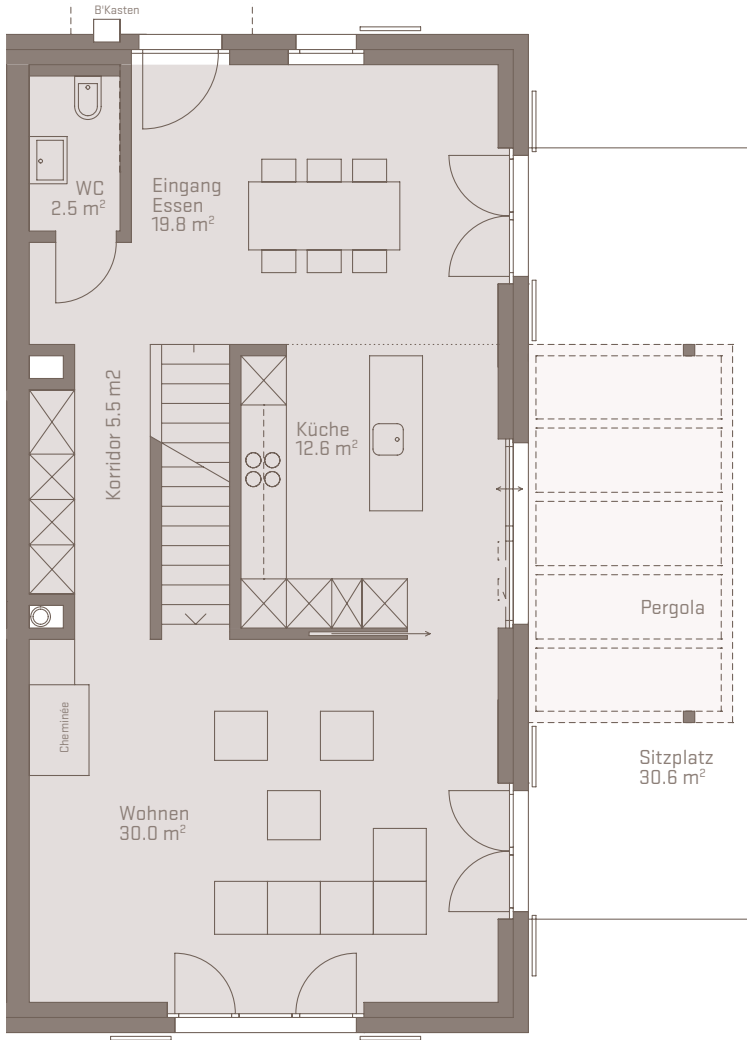

# Reiheneinfamilienhaus

Zimmer	7,5
Etage	Erdgeschoss
Bruttowohnfläche	253.0 m <sup>2</sup>
Sitzplatz	30.6 m <sup>2</sup>

# Reiheneinfamilienhaus

Etage 1. Obergeschoss

# Reiheneinfamilienhaus

Etage

1. Dachgeschoss

# Reiheneinfamilienhaus

Etage

2. Dachgeschoss